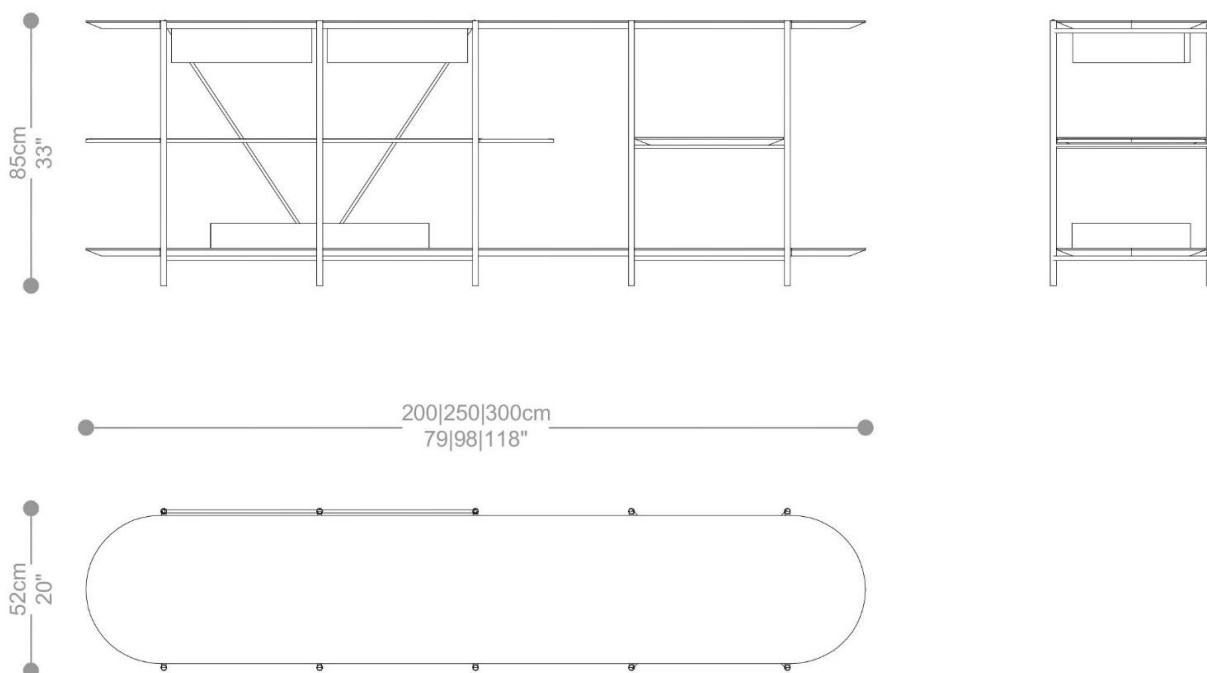

APARADOR COPACABANA

GARANTIA: 1 ano

EMBALAGEM: O produto é embalado em papelão, com bordas e cantos protegidos com cantoneiras de polietileno e envolto em filme plástico.

APARADOR
COPACABANA

BRETON